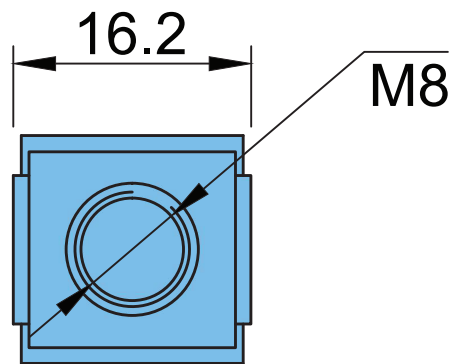

## OA-09 A

**Material** Steel-Nut, Spring Steel-Cage.

**Finish** Zinc Blue / Yellow Plating

CUT OUT