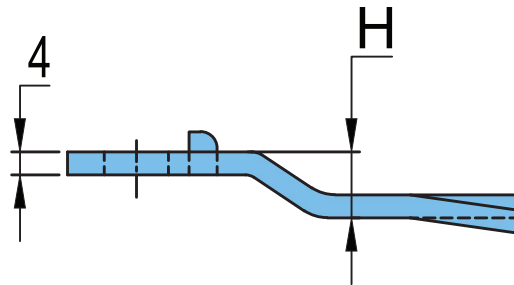

## SHF 07 A

**Material** Steel

**Finish** Zinc Blue Plating

### 3 Point Lock( Flat Rod Accessories )

H
25
30
35